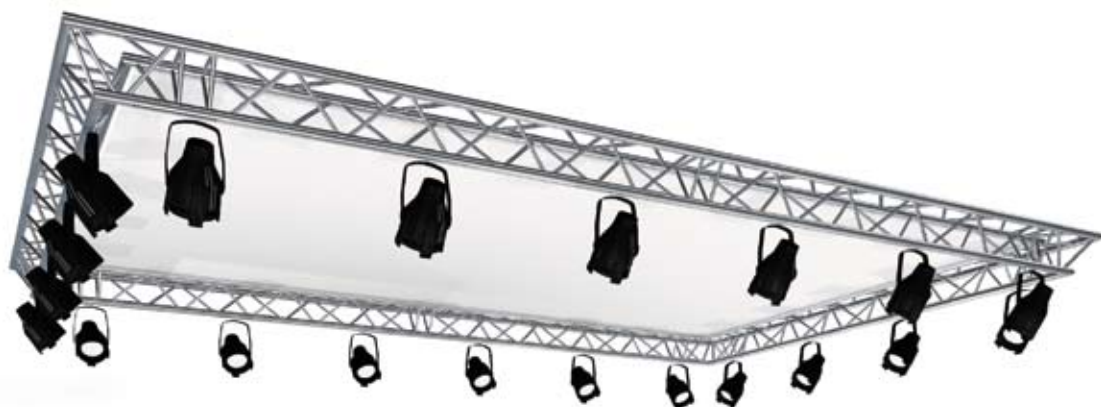

MODUL-STAND

30 m²
Type A

Opbygning:

Bagvæg med indbygget bagrum/depot (3m²)
Aflåselig dør
Logo på bagvæg (1 stk.)

Gulv:

Tæppe Fairtex
(2 farver, 30m² i alt)

Belysning:

Lysbro inkl.
studioparlamper
Tyl monteret i lysbro

Møbler til

bagrum/depot:

Køleskab
Ståltreol
Cafax kaffemaskine
inkl. kaffe/sukker/fløde/
kopper
Stumtjener
Affaldsstativ
Døgnsstrøm
1 strømstik (2kW)

Møbler til standen:

Infodisk (1 stk.)
Rundt bord med 4 stole
(»Myren«)
Planter i krukker (oliven/
syren) (leje)

Excl. standleje
og tilmeldingsgebyr

Pris i alt

Kr. 41.526,-

Excl. moms

Tilvalg:

Infinite skærme 84"
i indbygningsvæg

kr. 10.400,-

Podier:
80x80x80cm (2 stk.)

kr. 1.600,-

Brochure-reol (1 stk.)

kr. 450,-

Kontaktinfo:
Salgsafdelingen
Vardevej 1
DK-7400 Herning
Tlf. +45 99 26 99 26

mch@messecenter.dk

MESSECENTERHERNING A/S

Messecenter Herning • Herning Kongrescenter • SAS Arena